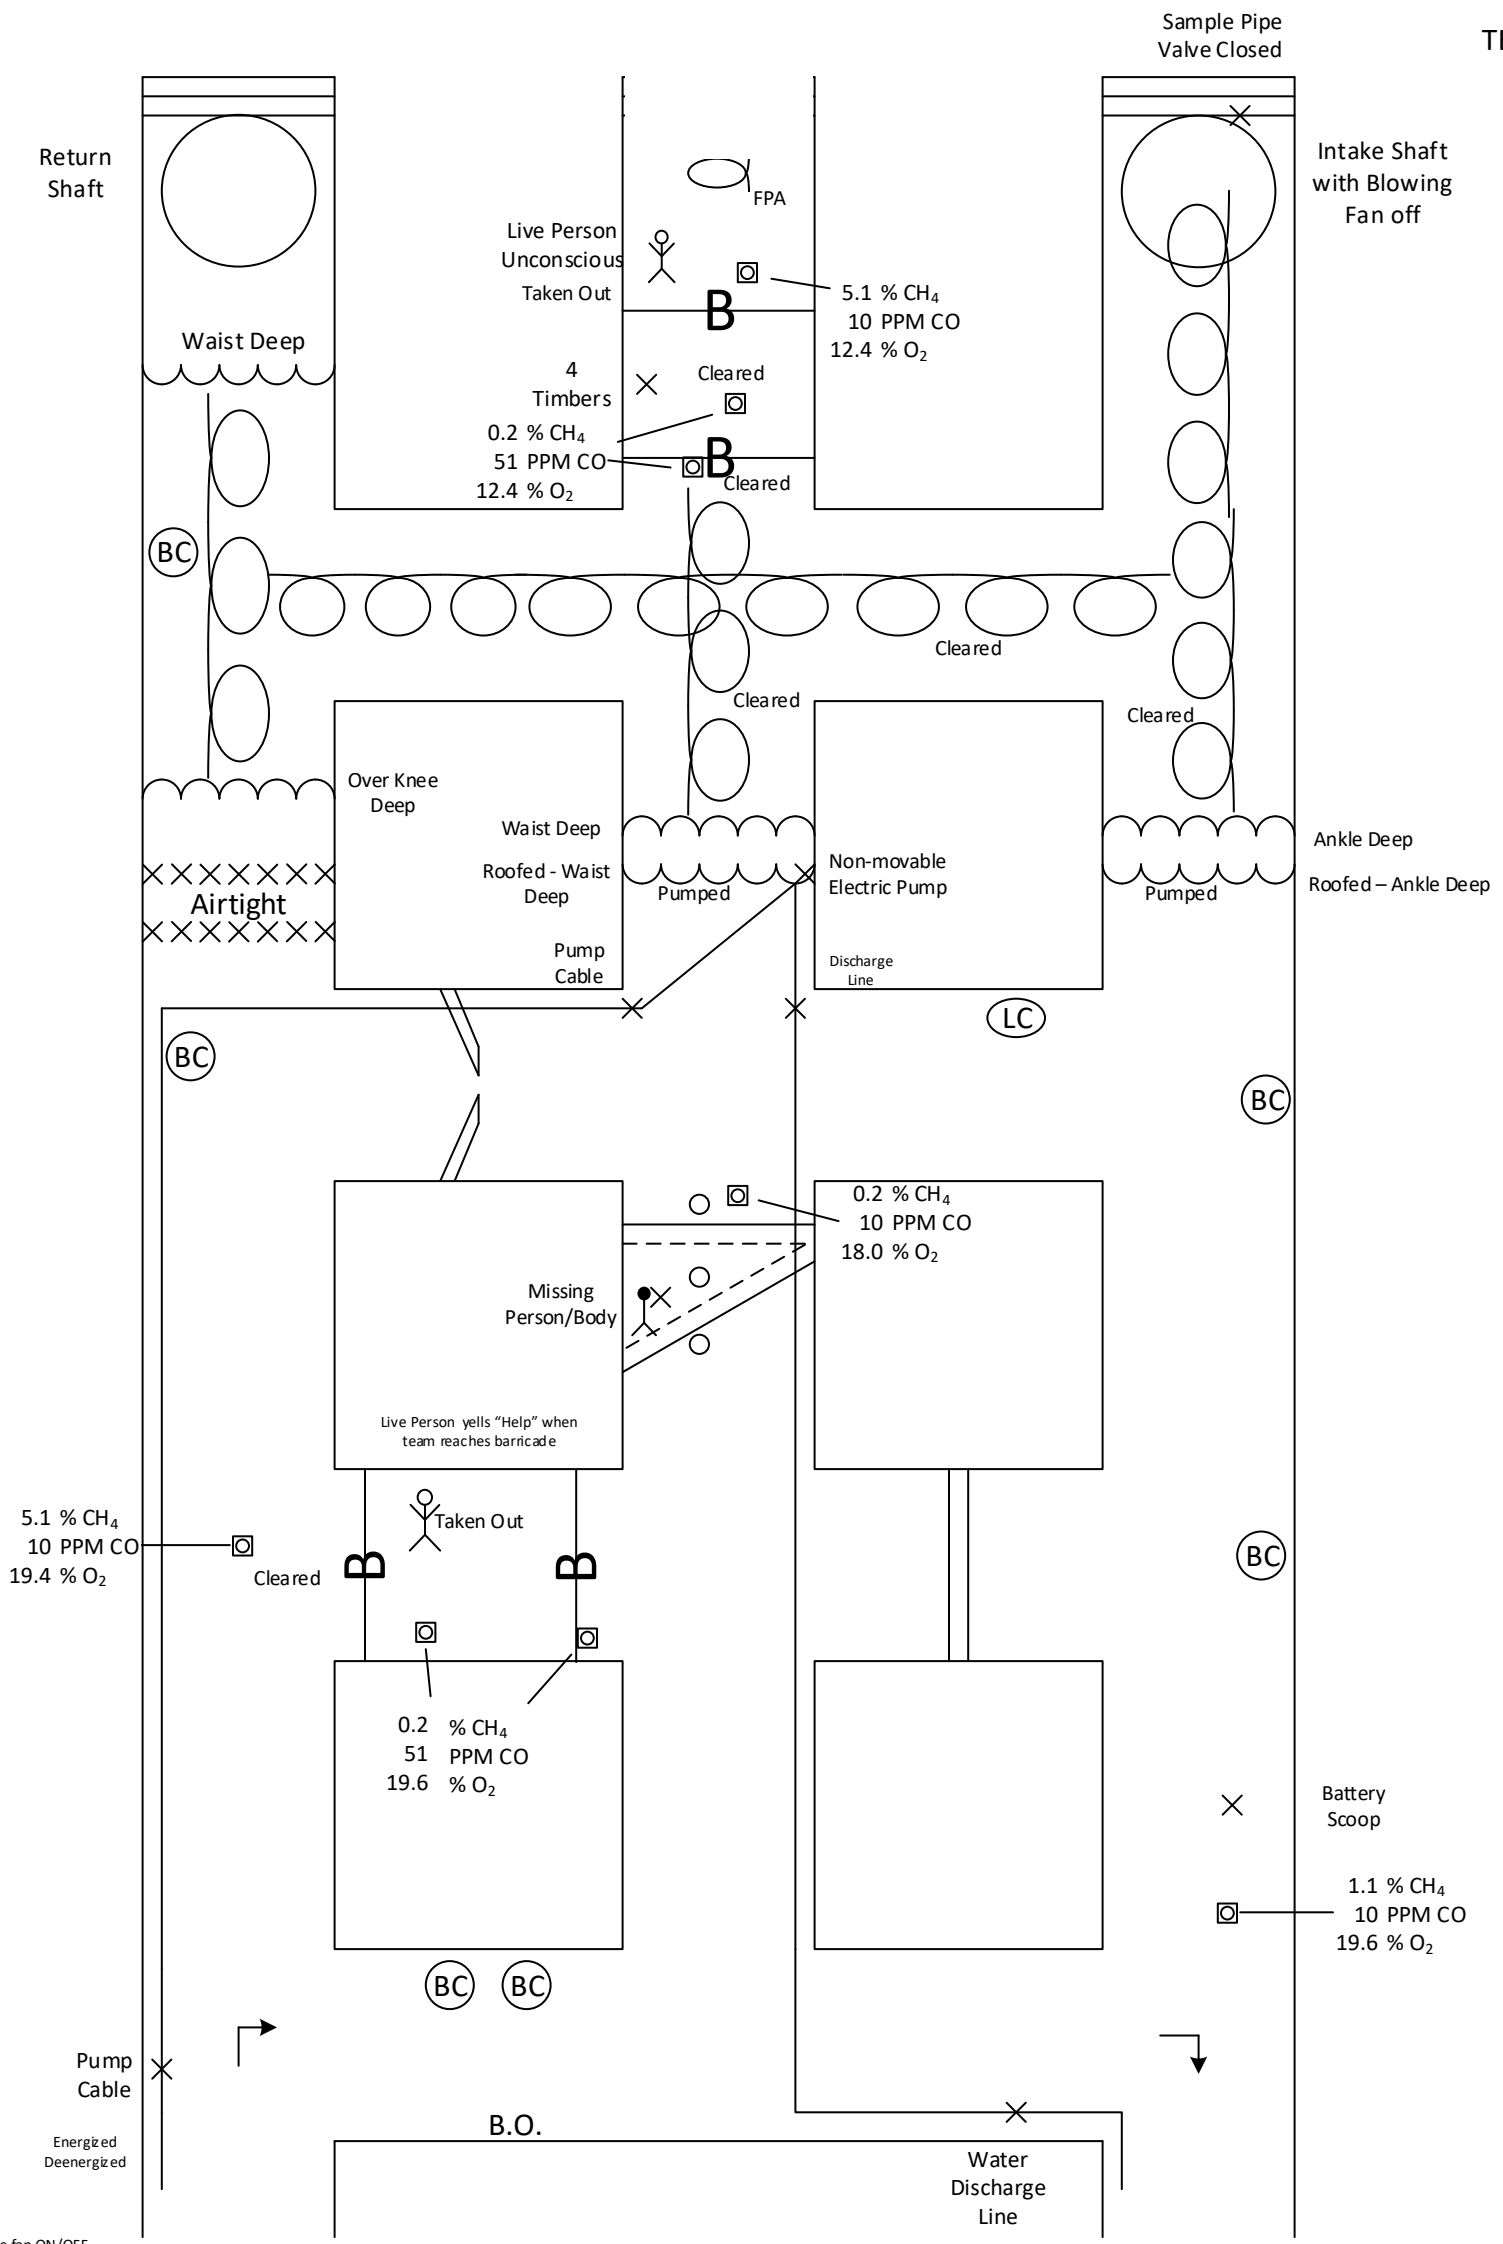

6 ft

Main mine fan ON/OFF
3 Shaft fan ON/OFF